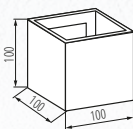

Kanlux

#efektKanlux

Kanlux REKA LED

Nástěnné svítidlo LED

IP
54

7W
LED SMD
4000 K

UMÍSTĚNÍ NA:

VNITŘNÍCH ČÁSTÍ BUDOV

PŘI OSVĚTLOVÁNÍ

VENKOVNÍCH FASÁD

MATERIÁL KRYTU: HLINÍKOVÁ SLITINA

28990
5905339289902
**REKA LED EL
7W-L-GR**

28992
5905339289926
**REKA LED EL
7W-L-W**