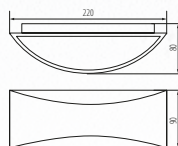

Kanlux

#efektKanlux

Jednoduchý, atraktivní
design

IP
54

Kanlux BISO LED

Nástěnné svítidlo LED

8W

LED SMD
4000 K

MATERIÁL KÓRPUŠU: HLINÍKOVÁ SLITINA,
MATERIÁL OCHRANNÉHO SKLA: PLAST

VE SVÍTIDLE **KANLUX BISO** JE DOPADAJÍCÍ SVĚTLO Z LED
MODULU **JEMNĚ ROZPTÝLENO** NA FASÁDĚ
A NA ZADNÍ STRANĚ SVÍTIDLA.

29260
5905339292605
BISO LED EL
8W-GR

29261
5905339292612
BISO LED EL
8W-W