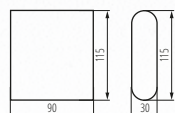

VE SVÍTIDLE **KANLUX GARTO** SVĚTLO NA FASÁDĚ  
PADÁ SHORA A ZESPODU, **ROVNOMĚRNĚ ROZPTÝLENÉ**  
V OBOU SMĚRECH.

UMÍSTĚNÍ NA:  
**FASÁDÁCH BUDOV**