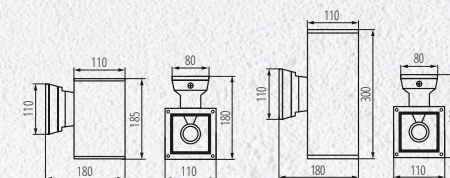

Kanlux

#efektKanlux

**Surová
a klasická řada**
fasádních svítidel

Kanlux LART EL

Fasádní svítidlo

MATERIÁL KORPUSU: HLINÍKOVÁ SLITINA,
MATERIÁL OCHRANNÉHO SKLA: SKLO

VYMĚNITELNÝ
SVĚTELNÝ
ZDROJ

E27

**IP
54**

29832
5905339598943
LART EL-160-GR

max 60W

29833
5905339598950
LART EL-260-GR

max 2 x 60W

RAPID HI LED

32926
5905339329264
RAPID HI E27-NW

výkon: **14W**
náhrada: 14 → 100 W
TC°: 4000 K

32927
5905339329271
RAPID HI E27-WW 14W

výkon: **14W**
náhrada: 14 → 100 W
TC°: 3000 K

RAPID MAXX LED

32924
5905339329240
RAPID MAXX E27-NW

výkon: **10W**
náhrada: 10 → 75 W
TC°: 4000 K

32925
5905339329257
RAPID MAXX E27-WW

výkon: **10W**
náhrada: 10 → 75 W
TC°: 3000 K

RAPID LED

32920
5905339329202
RAPID E27-NW 5,5W

výkon: **5,5W**
náhrada: 5,5 → 42 W
TC°: 4000 K

32921
5905339329219
RAPID E27-WW 5,5W

výkon: **5,5W**
náhrada: 5,5 → 42 W
TC°: 3000 K

RAPID PRO LED

32922
5905339329226
RAPID PRO E27-NW 8,5W

výkon: **8,5W**
náhrada: 8,5 → 60 W
TC°: 4000 K

32923
5905339329233
RAPID PRO E27-WW 8,5W

výkon: **8,5W**
náhrada: 8,5 → 60 W
TC°: 3000 K

UMÍSTĚNÍ NA:

TERASÁCH

FASÁDÁCH BUDOV