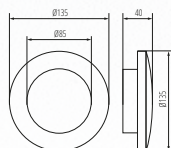

Kanlux

#efektKanlux

**Jednoduchý,
atraktivní
design**

**IP
54**

Kanlux FORRO LED ▶

Nástěnné svítidlo LED

8W
LED SMD
4000 K

MATERIÁL KÓRPUSU: HLINÍKOVÁ SLITINA,
MATERIÁL OCHRANNÉHO SKLA: PLAST

29250
5905339292506
**FORRO LED EL
8W-GR**

29251
5905339292513
**FORRO LED EL
8W-W**

V KANLUX FORRO SMĚR SVĚTLA DOPADÁ NA FASÁDU
A VYTVÁŘÍ **KOLEM SVÍTIDLA** SVĚTELNÝ LEM.